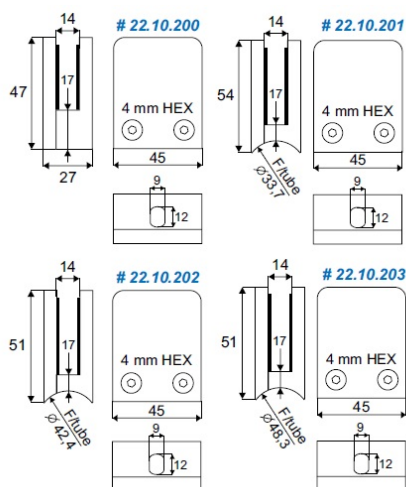

PRODUCT SHEET

Description:

Glass Clamp "Square" 45x52x27mm, Zamak-Raw, ø33,7mm Tube, 6-10,76mm Glass Thickness, No Safety Pin & No Cushions

Item number:

22.10.201-8

Units	Box	Carton	HS Code	Barcode
Pcs.	0	100	8302419000	
				5704866083171

MODEL „SQUARE“	Glass thickness	Glass Type	Cushion mm	Item numbers	
	6	mono	4 + 5	22.10.207	+ 22.10.208
	6,76	Lam.	4 + 4	22.10.207	+ 22.10.207
	8	mono	3 + 4	22.10.208	+ 22.10.207
	8,76	Lam.	3 + 3	22.10.208	+ 22.10.206
	10	mono	2 + 3	22.10.205	+ 22.10.206
	10,76	Lam.	2 + 2	22.10.205	+ 22.10.205